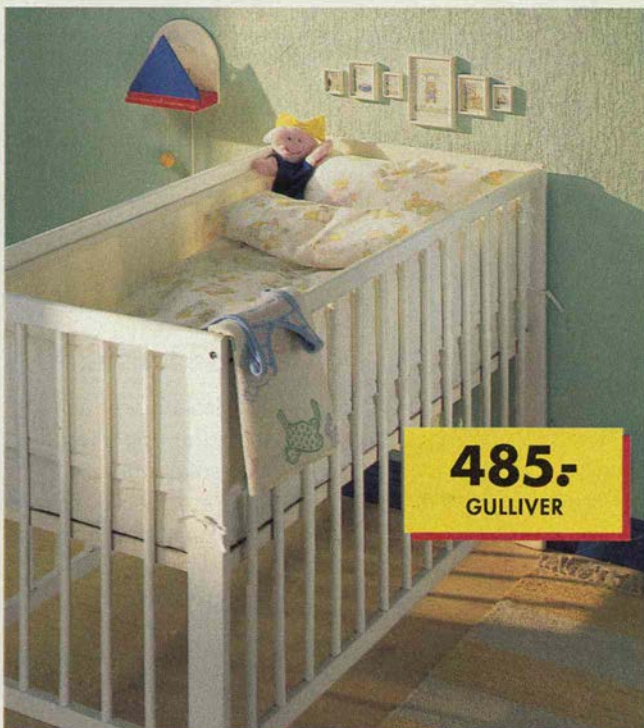

485.-
GULLIVER

GULLIVER barnsäng 485.- Lackerad bok/träfiberskiva. Sängbotten ställbar i tre höjder. 60x117 cm. **KLOK** startpaket 375.-/7 del Pås-lakan, örngott, drapälakan, täcke, kudde, spälskydd och underlägg.